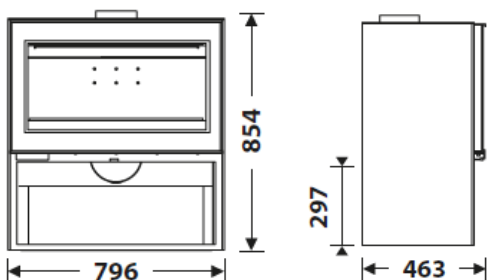

ROZMERY

VÝŠKA x ŠÍŘKA x HLOUBKA	854x796x463 mm
HMOTNOST BRUTTO/NETTO	198/178 kg
PŘIKLÁDACÍ OTVOR	620x286 mm
PRŮMĚR KOUŘOVODU VÝVOD KOUŘOVODU	Ø 150-153 mm Vrchní
EXTERNÍ PŘÍVOD VZDUCHU	Ø 80 mm

CHARAKTERISTIKA

ŽELEZNÝ ROŠT	
OCELOVÝ PLÁŠŤ KAMEN	5 mm
JMENOVITÝ VÝKON	7,2 KW
ÚČINNOST SPALOVÁNÍ	78,9%
EMISE CO	0,10%
ŽÁRUVZDORNÁ BARVA	800°C
KERAMIZOVANÉ ŽÁRUVZDORNÉ SKLO	750°C