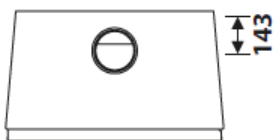

ROZMERY

VÝŠKA x ŠÍŘKA x HLOUBKA	854x796x463 mm
HMOTNOST BRUTTO/NETTO	198/178 kg
PŘIKLÁDACÍ OTVOR	620x286 mm
PRŮMĚR KOUŘOVODU VÝVOD KOUŘOVODU	Ø 150-153 mm Vrchní
EXTERNÍ PŘÍVOD VZDUCHU	Ø 80 mm

CHARAKTERISTIKA

ŽELEZNÝ ROŠT	
OCELOVÝ PLÁŠŤ KAMEN	5 mm
JMENOVITÝ VÝKON	7,2 KW
ÚČINNOST SPALOVÁNÍ	78,9%
EMISE CO	0,10%
ŽÁRUVZDORNÁ BARVA	800°C
KERAMIZOVANÉ ŽÁRUVZDORNÉ SKLO	750°C